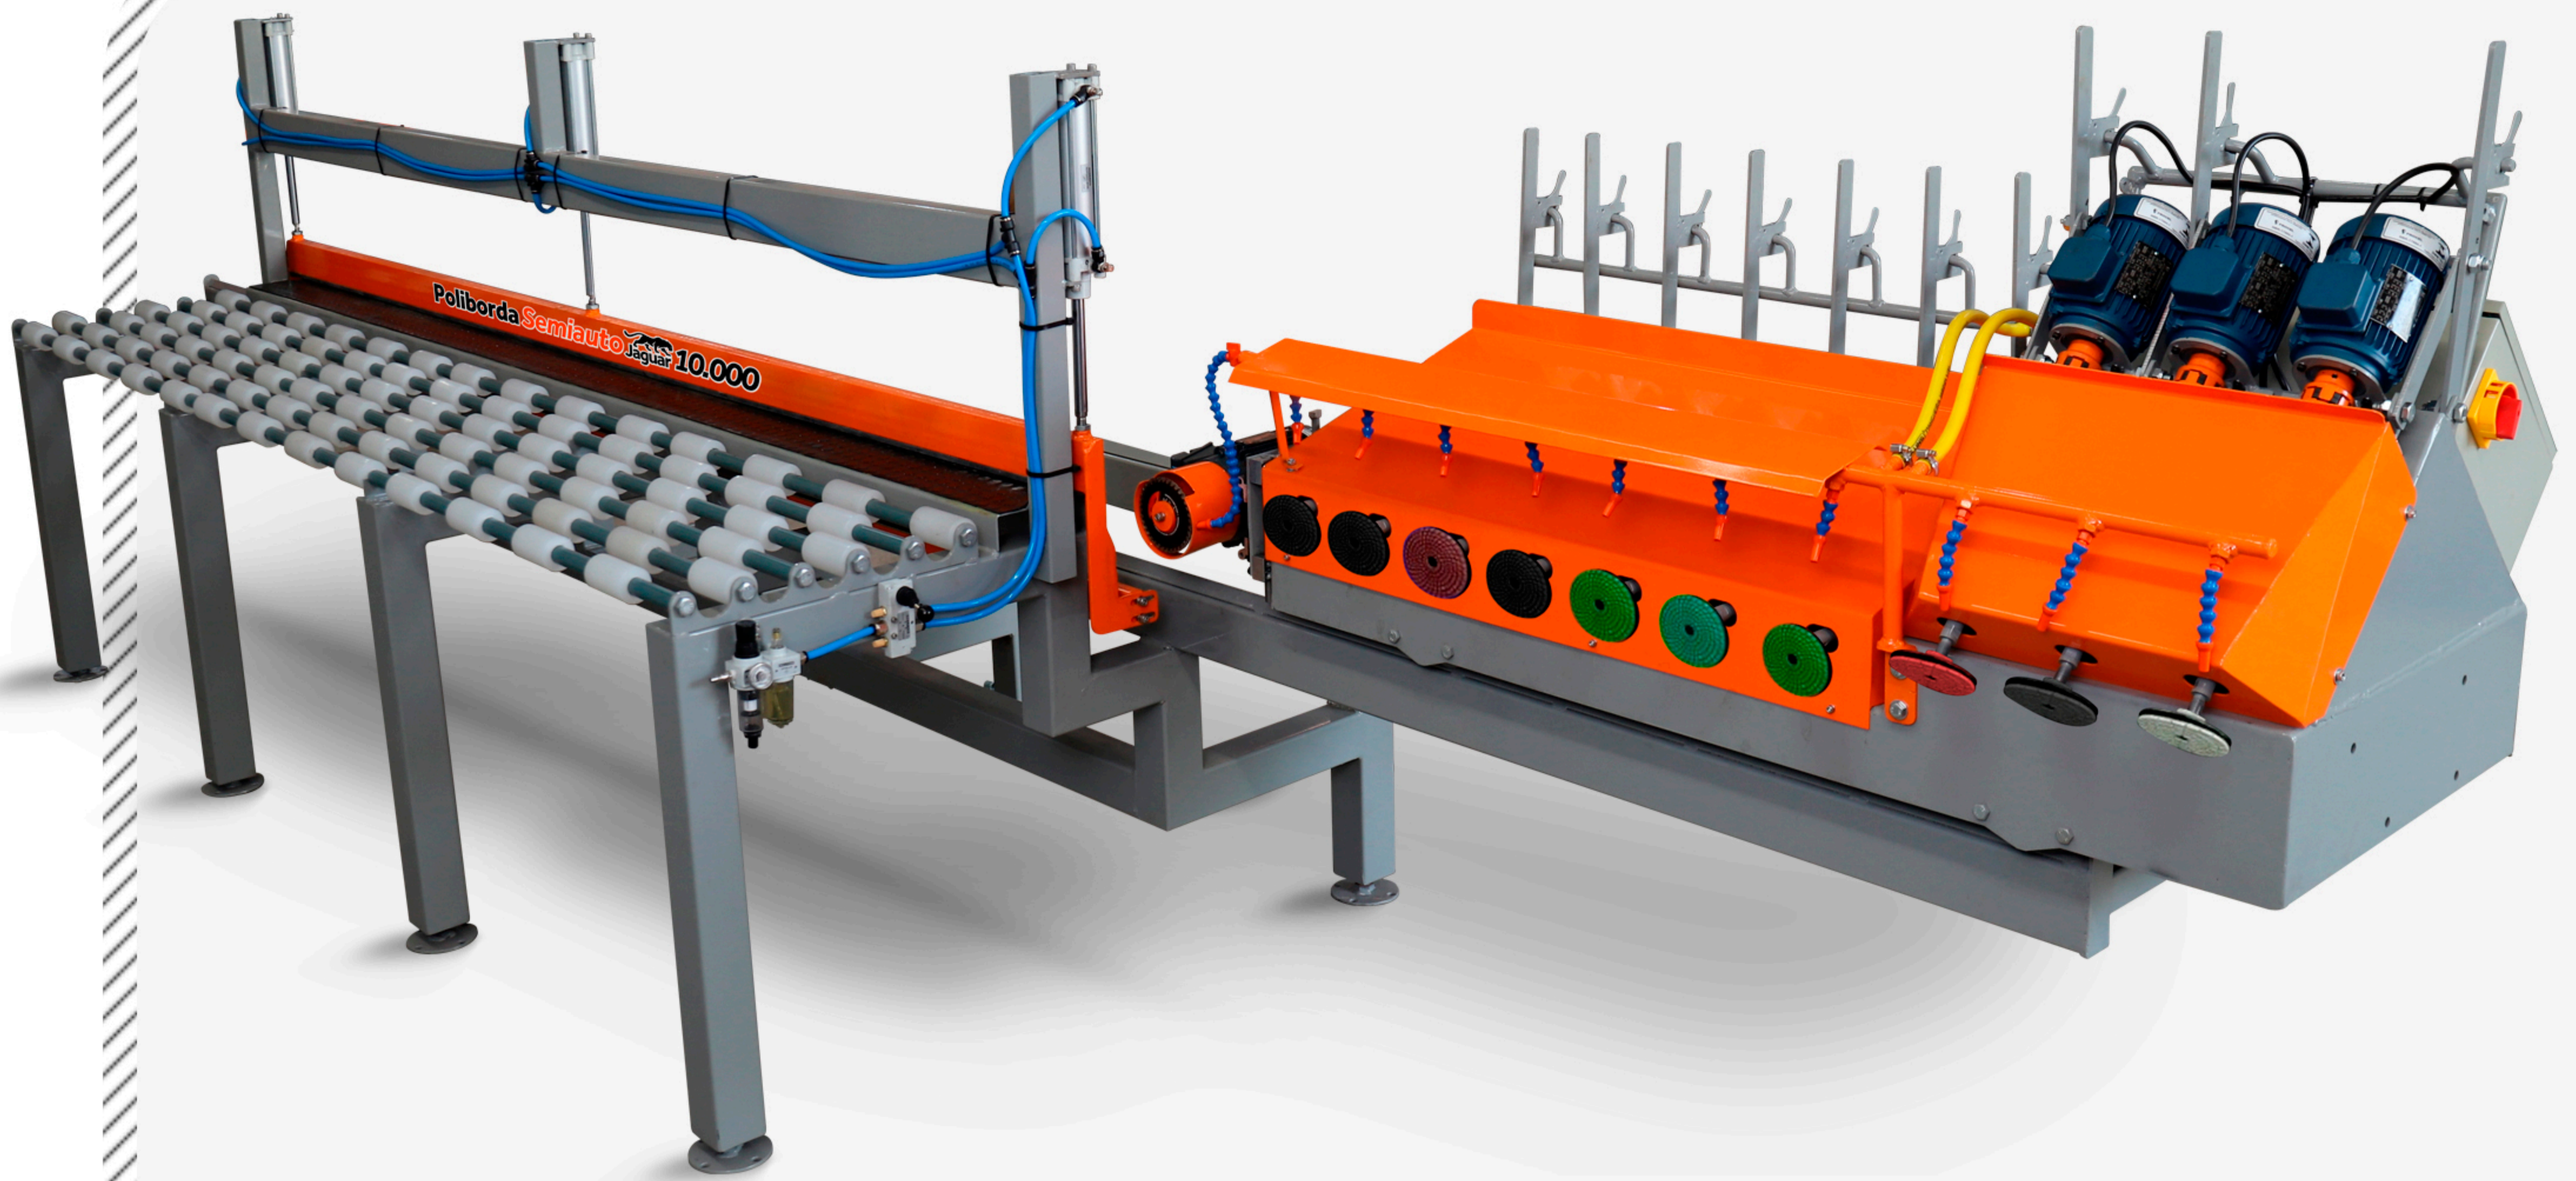

Poliborda *Semiauto* Jaguar 10.000⁰¹

DADOS TÉCNICOS

- ▶ **Dimensões da máquina:** Comprimento 7000mm x 14000mm Largura x 15000mm Altura.
- ▶ **Peso aproximado:** 900 kg.
- ▶ Estrutura em aço carbono e pintura eletrostática.
- ▶ A máquina possui 07 motores de 0,33 cv, 4 polos trifásicos, destinados ao polimento da face reta do mármore.
- ▶ Possui também 03 motores de 0,33 cv, 4 polos trifásicos, destinados ao desquinamento e polimento da face superior do mármore.
- ▶ 01 motor de 1,5 cv, 2 polos para fazer o friso da pingadeira.
- ▶ 01 Motor redutor, ligado a um inversor de frequência que faz a máquina andar sobre trilhos, com controle de velocidade ajustável.
- ▶ A máquina possui contactoras e relés para evitar sobrecarga dos motores.
- ▶ Mesa de 03 metros de comprimento e 01 metro de largura, com régua paralela, ligada a 03 cilindros pneumáticos, afim de melhor pressionar a pedra para o polimento.

Juliano Dill | DIRETOR

☎ 55 9 8454 6881

BR 472, Km 117, Nº67 - CEP: 98918-0000

BOA VISTA DO BURICÁ / RS

www.dillmak.com.br

BOA VISTA DO BURICÁ-RS

INDUSTRIAL
Dillmak
MÁQUINAS PARA MARMORARIA

Poliborda **Semiauto** Jaguar 10.000⁰²

APRESENTAÇÃO:

Descubra a Poliborda **Semiauto** Jaguar 10.000:

a máquina com baixa manutenção, definitiva para polir mármore e transformar seus projetos em verdadeiras obras-primas.

Com estrutura robusta e de fácil operação semiautomática intuitiva, a **Jaguar 10.000** oferece resultados impecáveis, ressaltando a beleza natural do mármore com precisão e eficiência, e o melhor:

da Poliborda **Semiauto** Jaguar 10.000, e eleve seus projetos de mármore a um novo patamar de sofisticação.

Transforme cada superfície em uma expressão de luxo e requinte com a confiança que apenas a **Jaguar 10.000** pode oferecer